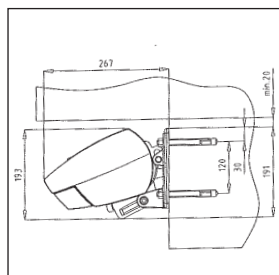

TEKNISK DATA (MM)

UTFALL	1500	2000	2500	3000	3500
MINIMUMS BREDDE	1800	2300	2800	3300	3800

Bredder opp til 5500 mm i ét stykke med 2 armer
opp til 7000 mm i ét stykke med 3 armer

Betjening Sveiv eller motor

Standardfarve Hvit RAL 9010
Grå RAL 9006

Veggmontering
TRENDLINE CASSETTE
(dimensjoner i mm)