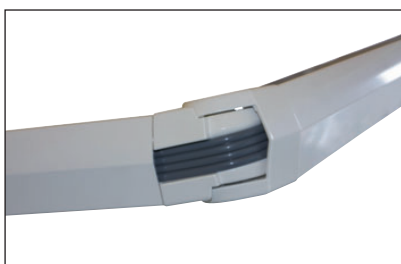

TRENDLINE

Terrassemarkise

TRENDLINE

Skygge med stil

TrendLine har høy kvalitet som tradisjonell terrassemarkise

Trendline terrassemarkise kan leveres med tak.

ARMENE

Armene har 4 wirer overtrukket med PVC over armløddet som beskytter mot korrusjon, samt dobbel fjær som gir meget god spenn i duken. Armene er testet for å tåle minst 70 000 bevegelser.

ARMHOLDER MED SVEIV

Som tilleggsprodukt kan det leveres armholder, for justering av hellingsvinkelen på markisen.

FRONTSKINNEN

Den kraftige og elegante frontskinnen sørger for at markisedukens utspenn blir glatt.

TRENDLINE

Cassettemarkise

Den kraftige og elegante frontskinnen kombinert med de stilfulle elegante endedekslene gir TrendLine et preg av elegant utseende og en fornemmelse av eksklusivitet.

Aluminiumskassetten sørger for fremragende beskyttelse av duken og lar markisen fremstå kompakt i en vinkel inntil 45°.