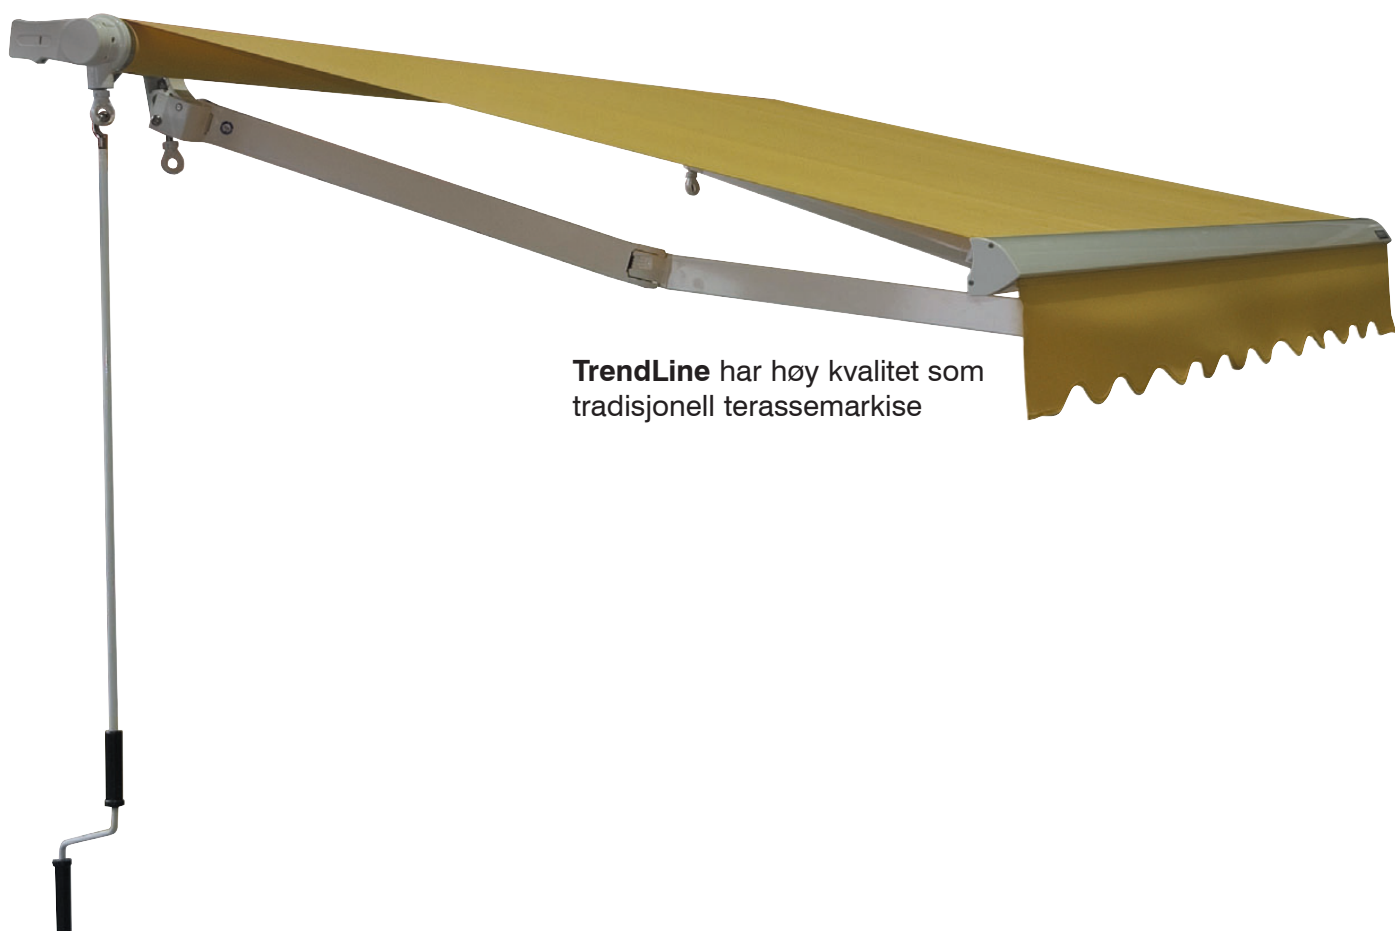

TRENDLINE

Terrassemarkise

TRENDLINE

Skygge med stil

TrendLine har høy kvalitet som tradisjonell terrassemarkise

Trendline terrassemarkise kan leveres med tak.

ARMENE

Armene har 4 wirer overtrukket med PVC over armløddet som beskytter mot korrusjon, samt dobbel fjær som gir meget god spenn i duken. Armene er testet for å tåle minst 70 000 bevegelser.

ARMHOLDER MED SVEIV

Som tilleggsprodukt kan det leveres armholder, for justering av hellingsvinkelen på markisen.

FRONTSKINNEN

Den kraftige og elegante frontskinnen sørger for at markisedukens utspenn blir glatt.

TEKNISK DATA (MM)

UTFALL	1500	2000	2500	3000	3500
MINIMUMS BREDDE	1800	2300	2800	3300	3800

Bredder opp til 5500 mm i ét stykke med 2 armer
opp til 7000 mm i ét stykke med 3 armer

Betjening Sveiv eller motor

TRENDLINE

Cassettemarkise

Den kraftige og elegante frontskinnen kombinert med de stilfulle elegante endedekslene gir TrendLine et preg av elegant utseende og en fornemmelse av eksklusivitet.

Aluminiumskassetten sørger for fremragende beskyttelse av duken og lar markisen fremstå kompakt i en vinkel inntil 45°.