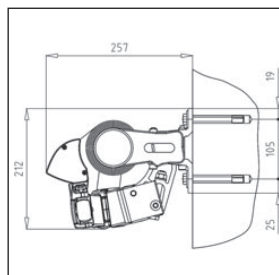

TEKNISK DATA (MM)

UTFALL	1500	2000	2500	3000	3500
MINIMUMS BREDDE	1800	2300	2800	3300	3800

Bredder opp til 5500 mm i ét stykke med 2 armer
opp til 7000 mm i ét stykke med 3 armer

Betjening Sveiv eller motor

Standardfarve Hvit RAL 9010
Grå RAL 9006

Veggmontering
TRENDLINE CASSETTE
(dimensjoner i mm)

Takmontering
TRENDLINE CASSETTE
(dimensjoner i mm)

Veggmontering
TRENDLINE
(dimensjoner i mm)

Takmontering
TRENDLINE
(dimensjoner i mm)