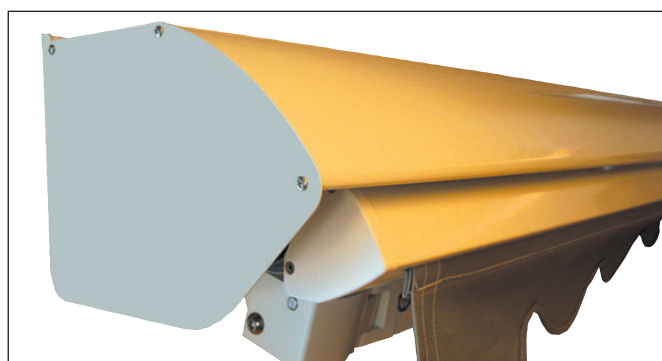

TRENDLINE

Terrassemarkise

TRENDLINE

Skygge med stil

TrendLine har høy kvalitet som tradisjonell terrassemarkise

Trendline terrassemarkise kan leveres med tak.

ARMENE

Armene har 4 wirer overtrukket med PVC over armløddet som beskytter mot korrusjon, samt dobbel fjær som gir meget god spenn i duken. Armene er testet for å tåle minst 70 000 bevegelser.

ARMHOLDER MED SVEIV

Som tilleggsprodukt kan det leveres armholder, for justering av hellingsvinkelen på markisen.

FRONTSKINNEN

Den kraftige og elegante frontskinnen sørger for at markisedukens utspenn blir glatt.

TEKNISK DATA (MM)

UTFALL	1500	2000	2500	3000	3500
MINIMUMS BREDDE	1800	2300	2800	3300	3800

Bredder opp til 5500 mm i ét stykke med 2 armer
opp til 7000 mm i ét stykke med 3 armer

Betjening Sveiv eller motor

TRENDLINE

Cassettemarkise

Den kraftige og elegante frontskinnen kombinert med de stilfulle elegante endedekslene gir TrendLine et preg av elegant utseende og en fornemmelse av eksklusivitet.

Aluminiumskassetten sørger for fremragende beskyttelse av duken og lar markisen fremstå kompakt i en vinkel inntil 45°.