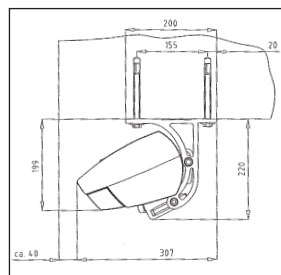

Takmontering
TRENDLINE CASSETTE
(dimensjoner i mm)