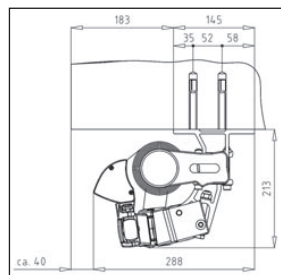

TEKNISK DATA (MM)

UTFALL	1500	2000	2500	3000	3500
MINIMUMS BREDDE	1800	2300	2800	3300	3800

Bredder opp til 5500 mm i ét stykke med 2 armer
opp til 7000 mm i ét stykke med 3 armer

Betjening Sveiv eller motor

Standardfarve Hvit RAL 9010
Grå RAL 9006

Veggmontering
TRENDLINE CASSETTE
(dimensjoner i mm)

Takmontering
TRENDLINE CASSETTE
(dimensjoner i mm)

Veggmontering
TRENDLINE
(dimensjoner i mm)

Takmontering
TRENDLINE
(dimensjoner i mm)