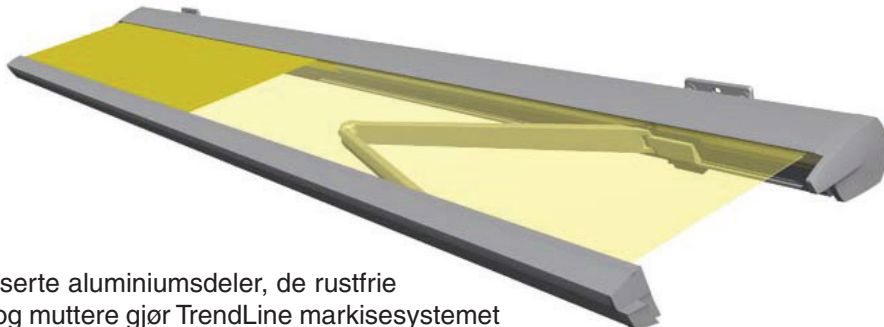

De kromatiserte aluminiumsdeler, de rustfrie A2-skruer og muttere gjør TrendLine markisesystemet meget motstandsdyktige mot korrosjon.