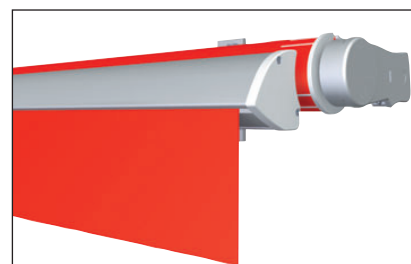

TRENDLINE

Terrassemarkise

TRENDLINE

Skygge med stil

TrendLine har høy kvalitet som tradisjonell terrassemarkise

Trendline terrassemarkise kan leveres med tak.

ARMENE

Armene har 4 wirer overtrukket med PVC over armløddet som beskytter mot korrusjon, samt dobbel fjær som gir meget god spenn i duken. Armene er testet for å tåle minst 70 000 bevegelser.

ARMHOLDER MED SVEIV

Som tilleggsprodukt kan det leveres armholder, for justering av hellingsvinkelen på markisen.

FRONTSKINNEN

Den kraftige og elegante frontskinnen sørger for at markisedukens utspenn blir glatt.

TRENDLINE

Cassettemarkise

Den kraftige og elegante frontskinnen kombinert med de stilfulle elegante endedekslene gir TrendLine et preg av elegant utseende og en fornemmelse av eksklusivitet.

Aluminiumskassetten sørger for fremragende beskyttelse av duken og lar markisen fremstå kompakt i en vinkel inntil 45°.