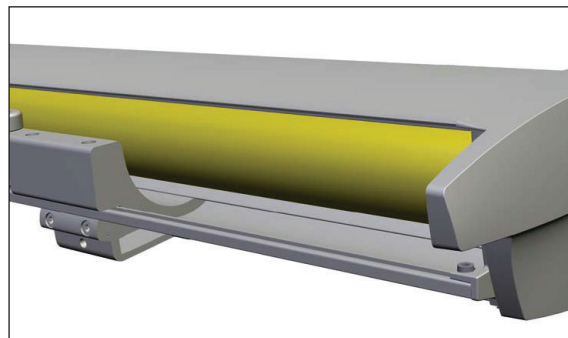

TRENDLINE

Cassettemarkise

Den kraftige og elegante frontskinnen kombinert med de stilfulle elegante endedekslene gir TrendLine et preg av elegant utseende og en fornemmelse av eksklusivitet.

Aluminiumskassetten sørger for fremragende beskyttelse av duken og lar markisen fremstå kompakt i en vinkel inntil 45°.