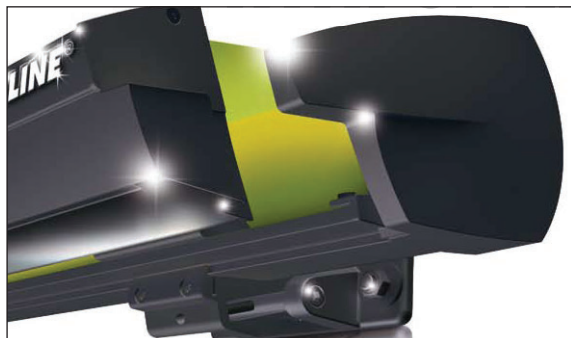

ARMHOLDER MED SVEIV

Som tilleggsprodukt kan det leveres armholder, for justering av hellingsvinkelen på markisen.

FRONTSKINNEN

Den kraftige og elegante frontskinnen sørger for at markisedukens utspenn blir glatt.

TRENDLINE

Cassettemarkise

Den kraftige og elegante frontskinnen kombinert med de stilfulle elegante endedekslene gir TrendLine et preg av elegant utseende og en fornemmelse av eksklusivitet.

Aluminiumskassetten sørger for fremragende beskyttelse av duken og lar markisen fremstå kompakt i en vinkel inntil 45°.